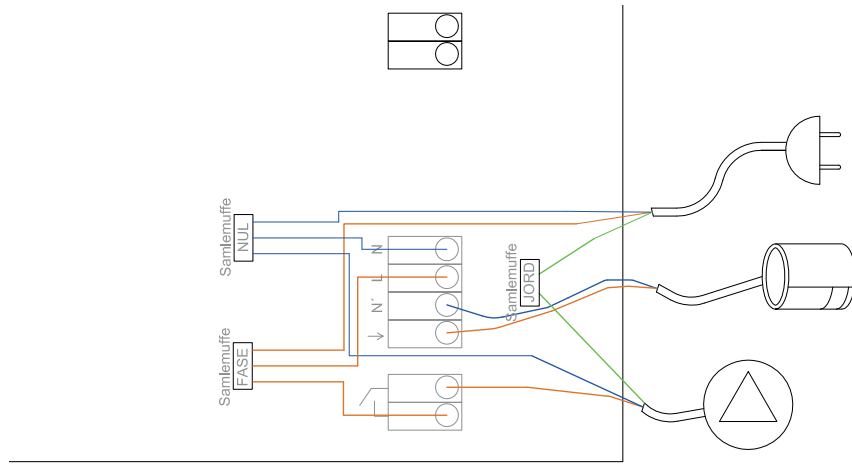

KVIKGUIDE • MONTAGE AF COMFORT TRÅDLØST GULVVARMEANLÆG, 230V

TILSLUTNING

FØRSTE BRUG-TAGNING

INSTALLATION AF RUMTERMOSTATER

EL-TILSLUTNING PUMPE START/STOP - 230V

1-KANAL STYRING PUMPE START/STOP - 230V

MONTERING AF SYSTEMBOKSEN