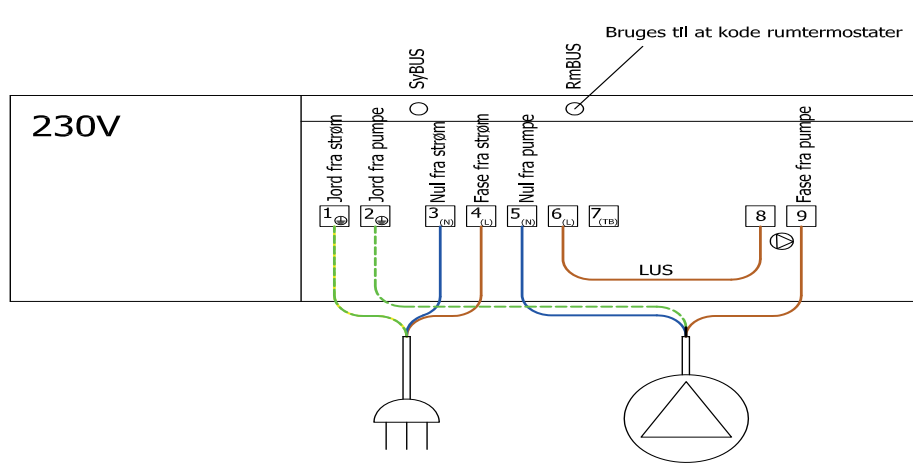

KVIKGUIDE • MONTAGE AF COMFORT TRÅDLØST GULVVARMEANLÆG, 230V

TILSLUTNING

FØRSTE BRUG-TAGNING

INSTALLATION AF RUMTERMOSTATER

EL-TILSLUTNING PUMPE START/STOP - 230V

1-KANAL STYRING PUMPE START/STOP - 230V

MONTERING AF SYSTEMBOKSEN