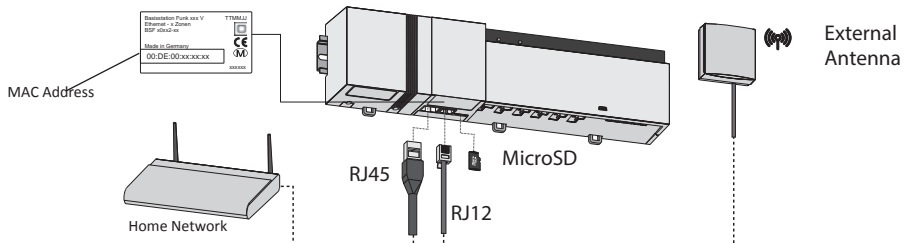

KVIKGUIDE • MONTAGE AF COMFORT TRÅDLØST GULVVARMEANLÆG, 230V

TILSLUTNING

FØRSTE BRUG-TAGNING

INSTALLATION AF RUMTERMOSTATER

EL-TILSLUTNING PUMPE START/STOP - 230V

1-KANAL STYRING PUMPE START/STOP - 230V

MONTERING AF SYSTEMBOKSEN