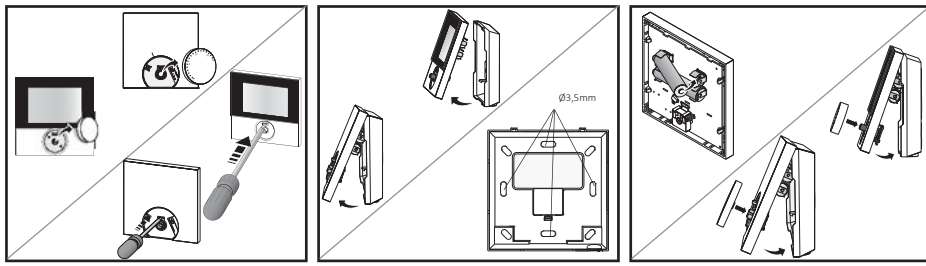

KVIKGUIDE • MONTAGE AF COMFORT TRÅDLØST GULVVARMEANLÆG, 230V

TILSLUTNING

FØRSTE BRUG-TAGNING

INSTALLATION AF RUMTERMOSTATER

EL-TILSLUTNING PUMPE START/STOP - 230V

1-KANAL STYRING PUMPE START/STOP - 230V

MONTERING AF SYSTEMBOKSEN