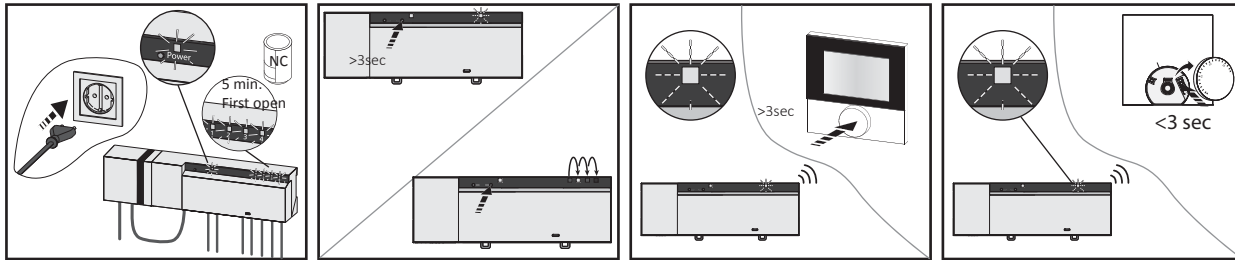

KVIKGUIDE • MONTAGE AF COMFORT TRÅDLØST GULVVARMEANLÆG, 230V

TILSLUTNING

FØRSTE BRUG-TAGNING

INSTALLATION AF RUMTERMOSTATER

EL-TILSLUTNING PUMPE START/STOP - 230V

1-KANAL STYRING PUMPE START/STOP - 230V

MONTERING AF SYSTEMBOKSEN