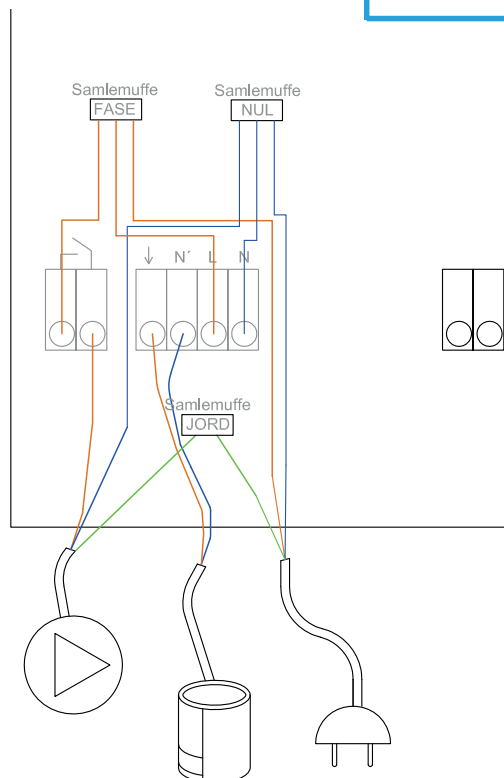

Altech

KVIKGUIDE TIL STYRINGSPAKKE

ALA220102-01K - 230V - 1 ZONE

KOMPLET MED 1-KREDS STYRING,
DIGITAL RUMTERMOSTAT OG TELESTAT

BD nr. 04 6125 321

HUSK at montere
pumpen!