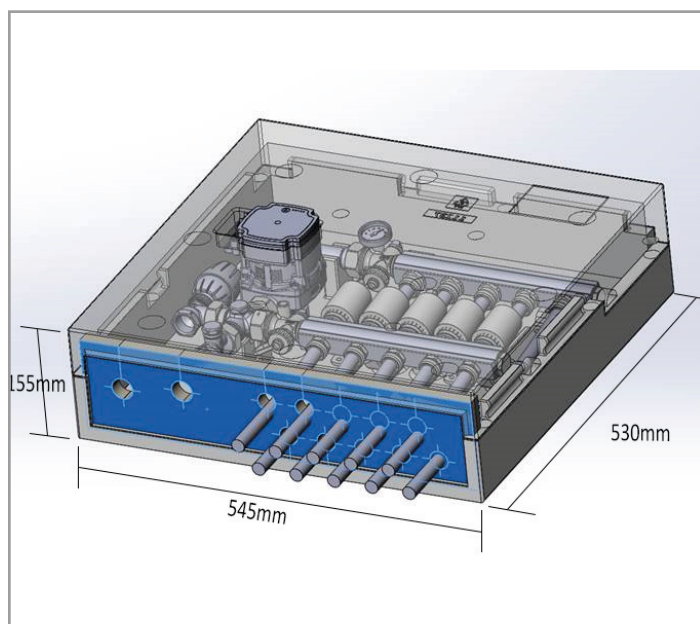

Altech

ISOLERINGSBOKS TIL GULVVARME

- undgå unødigt energitab

Altech

Isoleringsboks til gulvvarmemanifold

- undgå unødigt energitab.

Kravene i isoleringsnormen DS 452 opfyldes ved anvendelse af denne isoleringsboks. Unødigt energitab undgås og dermed opnås en økonomisk gevinst.

Isoleringsboksen type ALIS7037 kan anvendes til ALTECH 1" gulvvarmemanifold samt 3/4" KVIKSHUNT.

Boksen er produceret i EPP (Ekspanderet polypropylen) med lukket cellestruktur. Isoleringsboksen har dimensionerne 155x545x530 mm (dxbxh) og kan indeholde 2 til 5 kredse.

Ved KVIKSHUNTE ud over 5 kredse skal man anvende udvidelsessæt op til 3 eller 7 ekstra kredse. Sættene består af isoleringskapper samt to mellemstykker (3/4" nippelrør) til forlængelse af fordelerrør.

Isoleringskapperne har markeringer for afskæring, så de på enkelt vis kan tilpasses det antal afgreninger man har behov for. 8 clips medfølger for nem lukning.

Isoleringen er nem og hurtig at montere på fordelerrøret.