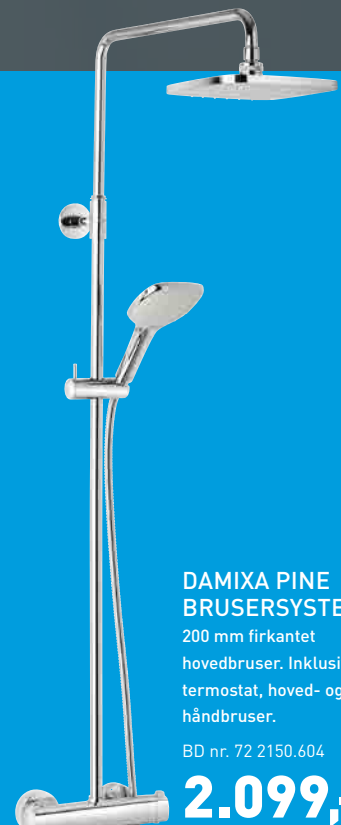

**DAMIXA PINE
BRUSERSYSTEM**

200 mm firkantet

hovedbruser. Inklusiv

termostat, hoved- og

håndbruser.

BD nr. 72 2150.604

2.099,-