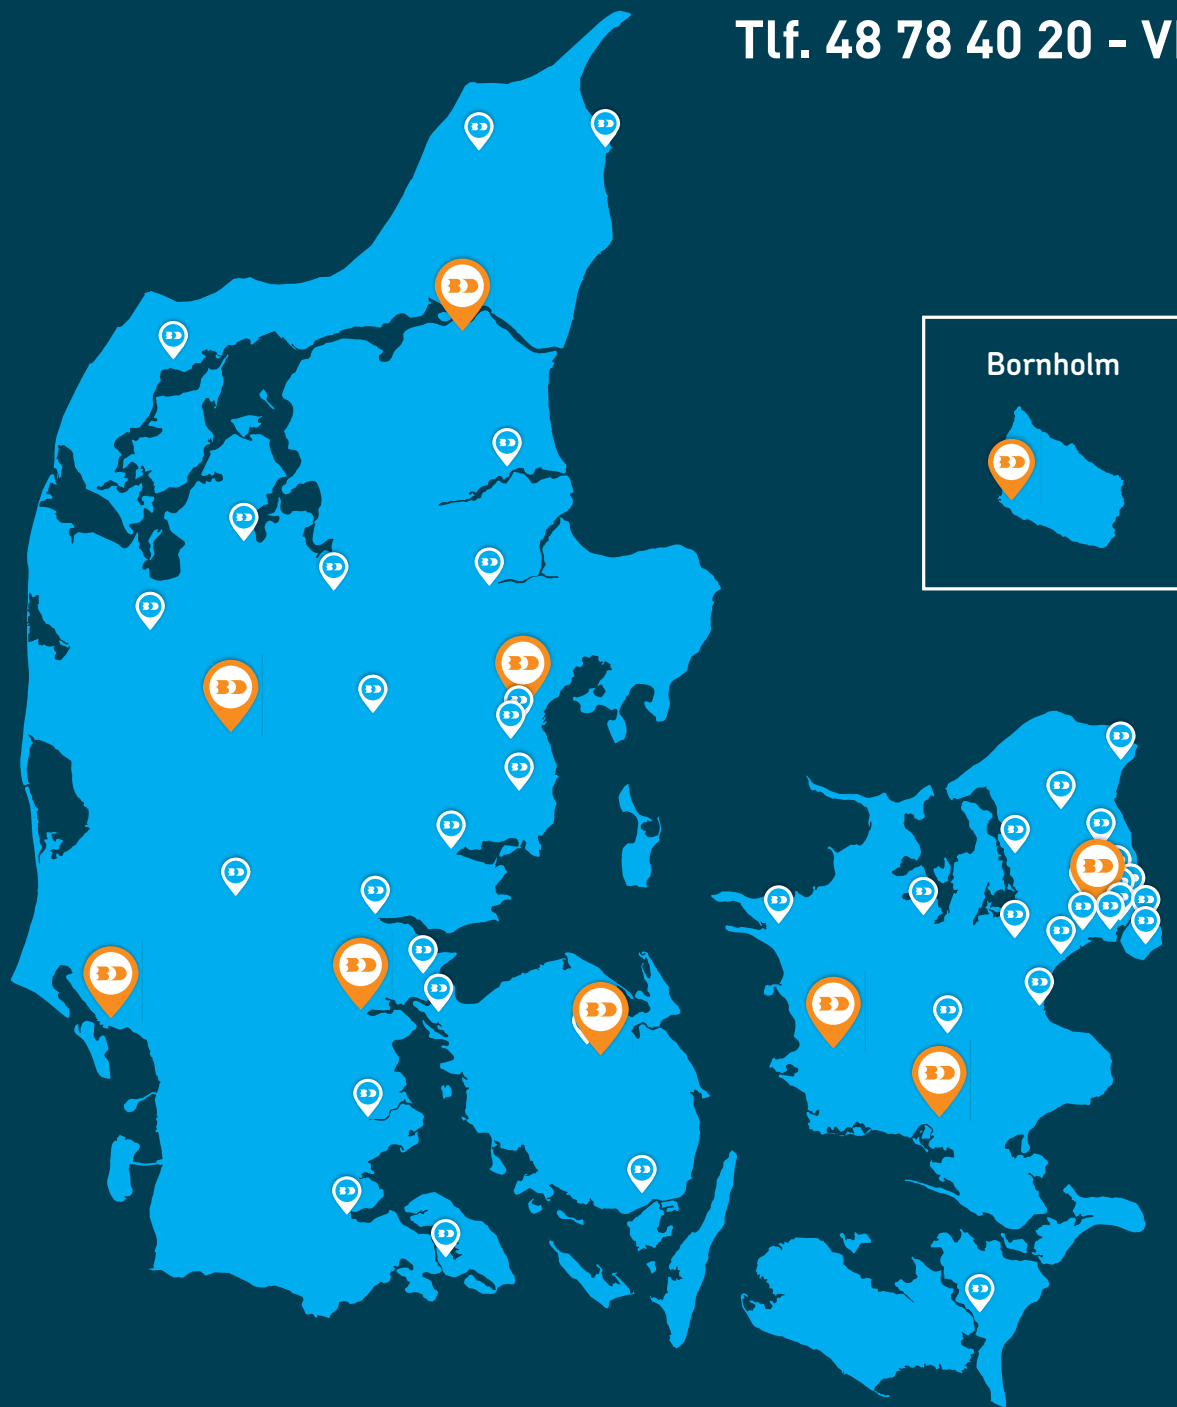

Ekstern salg VEST Danmark

Salgschef:	Steffen Westergaard	.....steffen.westergaard@bd.dk	..... Tlf.: 42 12 87 42
Salgschef:	Jesper Engager	.....jeseng@bd.dk	..... Tlf.: 61 66 49 99
Nord:	Søren K. Nielsen	.....soren.kvist.nielsen@bd.dk	..... Tlf.: 40 42 31 85
Midt/Vest:	Allan N. Øgelund	.....allan.oegelund@bd.dk	..... Tlf.: 42 12 77 42
Øst:	Kim L. Vejrum	.....kim.vejrum@bd.dk	..... Tlf.: 60 17 31 11
Trekanten:	Peter Klausholm	.....peter.klausholm@bd.dk	..... Tlf.: 51 76 43 67
Syd:	Søren W. Iversen	.....soeren.westergaard.iversen@bd.dk	..... Tlf.: 30 68 39 60
Fyn:	Thorkild Petersen	.....thorkild.petersen@bd.dk	..... Tlf.: 21 20 83 11
Projektkunder:	Brian Johansen	.....brian.johansen@bd.dk	..... Tlf.: 21 21 51 60
KAM:	Claus Rosenbeck	.....claus.rosenbeck@bd.dk	..... Tlf.: 23 40 61 76

Ekstern salg ØST Danmark

Salgschef:	Peter Bech	.....peter.bech@bd.dk	..... Tlf.: 26 87 51 05
Nord:	Lars S. Sørensen	.....lars.saaby.sorensen@bd.dk	..... Tlf.: 20 11 74 13
Vest:	Henrik E. Sørensen	.....henrik.soerensen@bd.dk	..... Tlf.: 21 21 51 43
Midt:	Steen Hansen	.....steen.hansen2@bd.dk	..... Tlf.: 21 21 51 41
Syd:	Benny Mikkelsen	.....benny.mikkelsen@bd.dk	..... Tlf.: 40 45 22 44
KAM:	Dennis Bjerregaard	.....dennis.bjerregaard@bd.dk	..... Tlf.: 21 21 51 01