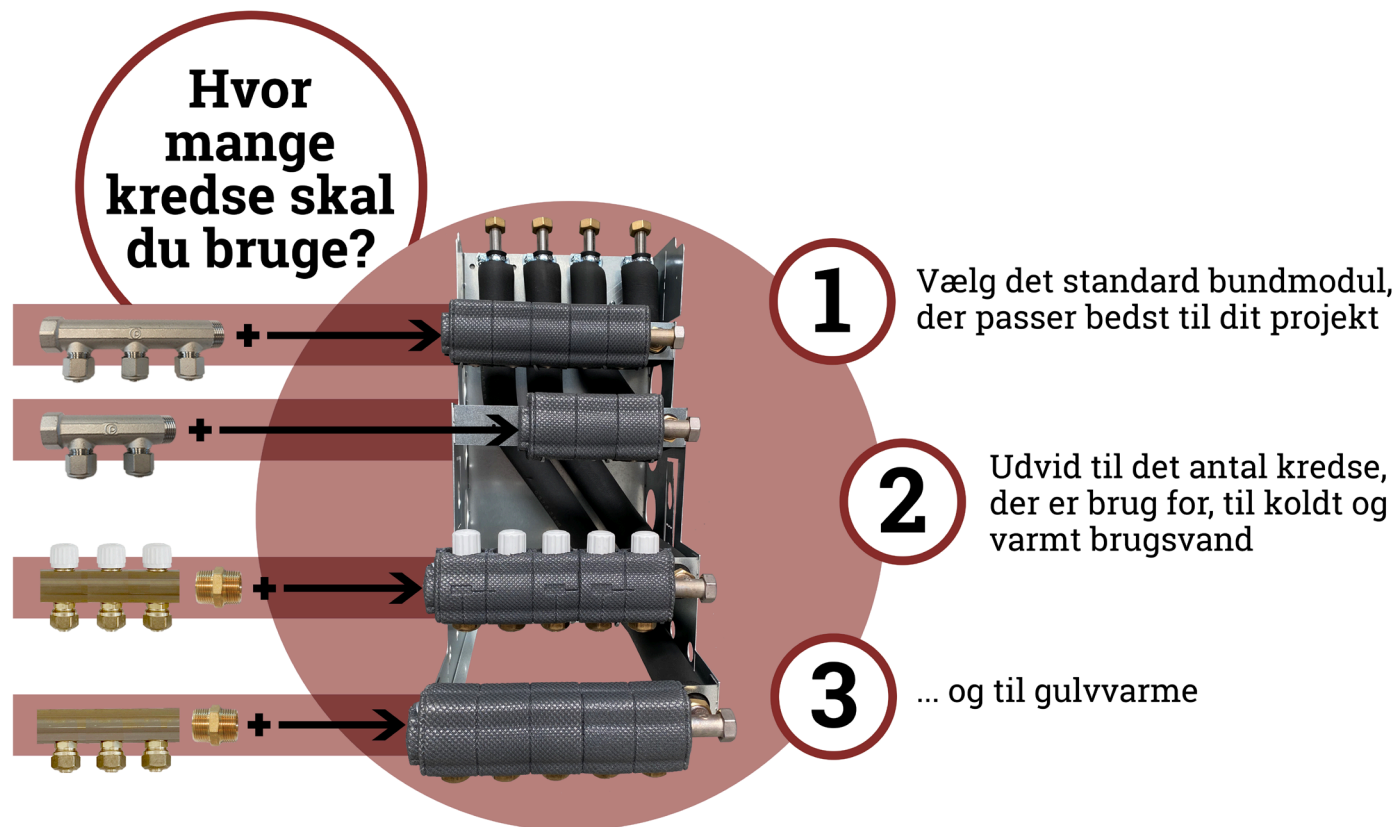

# Tilpas dit bundmodul med standardkomponenter!

1. Standard bundmodul	BD-nr.	2. Udvidelse brugsvand	BD-nr.	3. Udvidelse gulvvarme	BD-nr.
5 GV, 5KV, 3VV	046116005	2 kredse brugsvand	046113202	2 kredse gulvvarme	046122926
6 GV, 5KV, 3VV	046116006		046113203		
<b>1. Standard skaktplade</b>	<b>VVS-nr.</b>		046113204		
5 GV, 5KV, 3VV	046122855		046114924		
6 GV, 5KV, 3VV	046122865	Isolering 4 afg.		3 kredse gulvvarme	046122936
				4 kredse gulvvarme	046122946
5KV, 3VV	046122805	Mulighed for montage af kvikshunt til gulvvarme 2-12 kredse. BD-nr. 046122402 - 412			