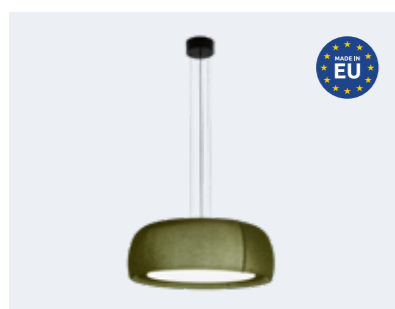

GONG

Ud over at tilføre en fornemmelse af unikhed gennem samspillet mellem syn og berøring er GONG udviklet til at levere et højt lysudbytte i et dekorativt armatur-design. Med 3 standardoverflader samt mulighed for specialtilpassede tekstiler efter forespørgsel tiltrækker GONG opmærksomhed med sit karakteristiske design – både når armaturet er tændt og slukket.