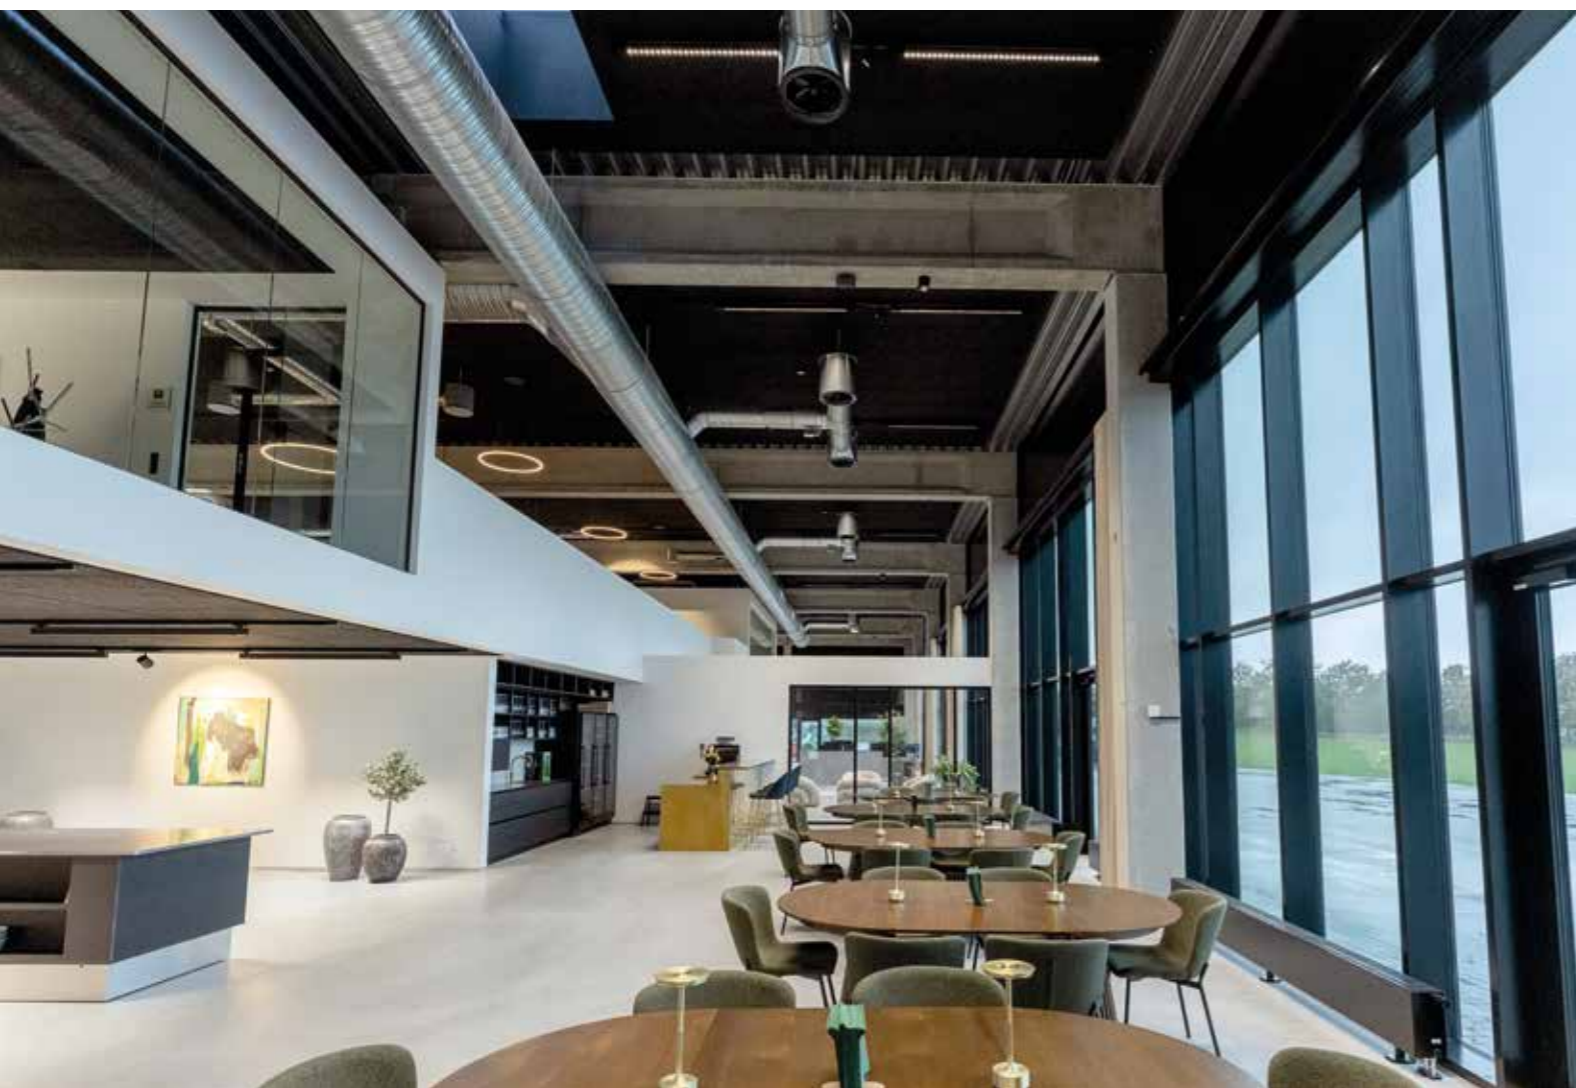

Da Poul Schous egne leverandører måtte opgive, leverede BD en kreativ, fleksibel og prisvenlig løsning.

DEN UMULIGE EL-LØSNING

Ejer af Poul Schou A/S, Poul Henrik Schou, var urokelig. Der måtte ikke hænge lamper ned og forstyrre udtrykket. Med otte meter til loftet, var det en udfordring ingen havde kunnet løse i det nye 1.400 kvadratmeter store domicil i Odense.