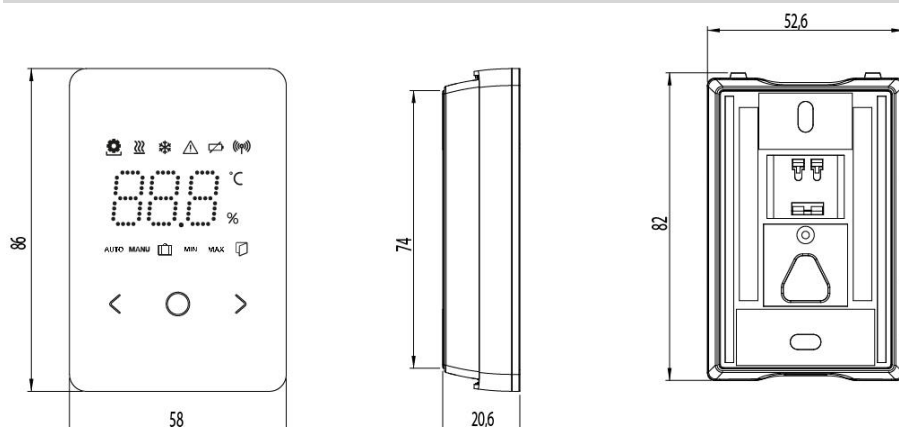

2.1 Dimensioner

Fig. 1: Dimensioner af rumtermostat V4 Premium LED (i mm)

2.2 Godkendelser & certifikater

CE-mærkningen dokumenterer at produktet er i overensstemmelse med EU Direktiver.