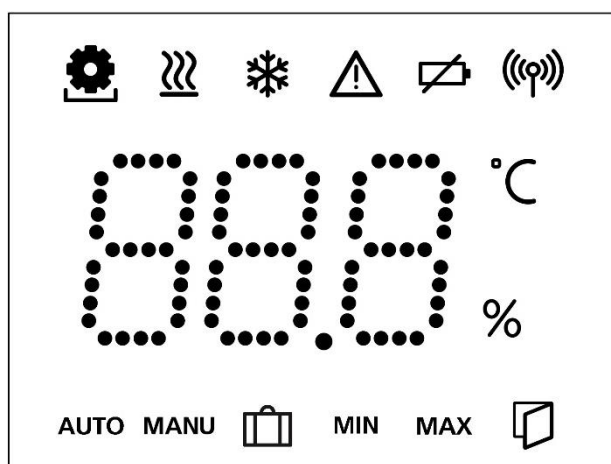

V4 Premium rumtermostat

Alpha Premium rumtermostaten måler rumtemperaturen og luftfugtigheden og styrer den pågældende zone på V4 styreboksen for en korrekt temperaturregulering.

Indstillinger foretages via de tre berøringstaster og displayvisningen. Ved tilkøb af en Gateway kan rumtermostaten styres via app.

1.1 Produktkarakteristika

- Moderne design i høj kvalitet
- Ideel til både enkelt- og flerfamiliehuse
- Anvender 868/869 MHz SRD
- Passer til V4 styreboks.
- Stort og klart LCD display
- Front panel lavet af ridsefast plastik
- Nem at bruge, sprogneutral menu
- Komfortabel betjening ved touchskærmen
- Visning af rumtemperatur og driftsstatus
- Til vægophængning

Varenummer	Typebetegnelse	Leveringsomfang
ALEC52080WD	V4 Premium rumtermostat, LED	<ul style="list-style-type: none"> • Rumtermostat • Brugervejledning i 10 sprog • 2 x AA batterier

1.5 Displays

V4 Premium rumtermostaten har et funktionelt, sprogneutralt display. De internationalt kendte symboler sikrer en intuitiv drift.

- Menu
- Varme
- Køling *
- Vigtig besked / Fejlmeddelelse
- Lavt batteri
- Forbindelse
- Temperatur
- Relativ luftfugtighed *
- AUTO** Auto mode aktiv
- MANU** Manual mode aktiv
- Ferie mode aktiv*
- MIN** Min. temperatur for ekstern sensor *
- MAX** Max. temperatur for ekstern sensor *
- Vindue åben*