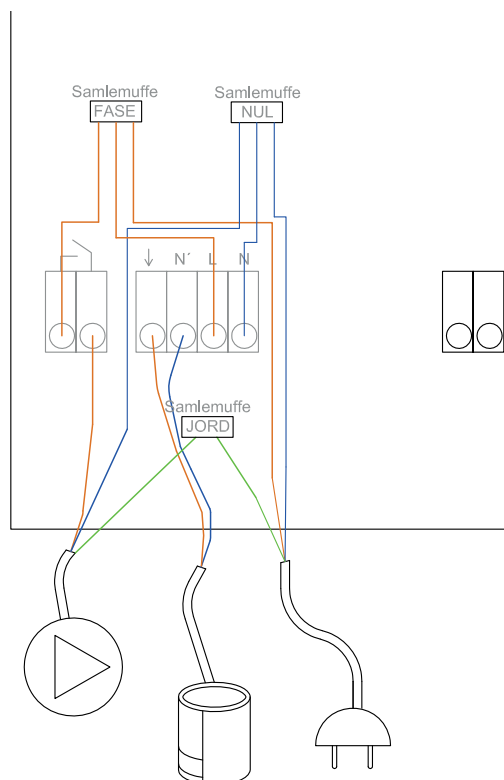

Altech

KVIKGUIDE TIL STYRINGSPAKKE

ALA220102-01KA - 230V - 1 ZONE

KOMPLET MED 1-KREDS STYRING,
ANALOG RUMTERMOSTAT OG TELESTAT

BD nr. 04 6125 331

HUSK at montere
pumpen!